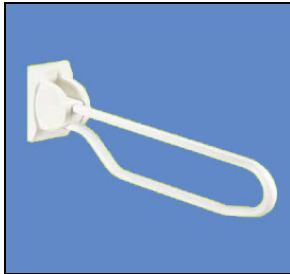

Opklapbare toiletbeugels

Opklapbare toiletbeugel, vervaardigd uit gecoat staal

Opklapbare toiletbeugel, leverbaar in vijf maten, van 53 tot en 90 cm. De muurplaat is gemaakt van glasvezel versterkt nylon. Verticale belasting tot 150 kg. Zijwaartse belasting tot 100 kg. Vergrendelt automatisch in verticale positie

Hulppootset vervaardigd uit gecoat staal

Hulppootset bestaande uit verstelbare hulppoot, afstandhouder en klemblok. Wordt rechtstreeks aan de muurplaat van de opklapbare toiletbeugel bevestigd. Traploos in hoogte instelbaar.

Vloerstatief vervaardigd uit gecoat staal

Inclusief achterplaat, aluminium, klemmen en bouten voor montage. Eenmaal op het statief geplaatst is de opklapbare toiletbeugel traploos in hoogte verstelbaar.

Hoogte verstelplaat vervaardigd uit gecoat staal

Hoogte verstelplaat voor eenvoudige instelling van de gewenste steunhoogte. Verstelbereik 15 cm..

RVS opklapbare toiletbeugel

Opklapbaar toiletbeugel verkrijgbaar in de maten 50, 60, 65, 75 en 85 cm. Kunststof armlegger of ingebouwde toiletrolhouder zijn optioneel. Ook leverbaar voor bevestiging in rail.