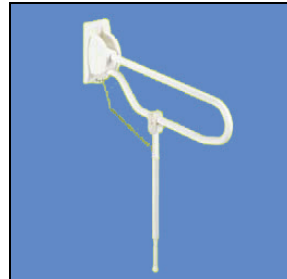

Opklapbare toiletbeugels

Opklapbare toiletbeugel, vervaardigd uit gecoat staal

Opklapbare toiletbeugel, leverbaar in vijf maten, van 53 tot en 90 cm. De muurplaat is gemaakt van glasvezel versterkt nylon. Verticale belasting tot 150 kg. Zijwaartse belasting tot 100 kg. Vergrendelt automatisch in verticale positie

Hulppootset vervaardigd uit gecoat staal

Hulppootset bestaande uit verstelbare hulppoot, afstandhouder en klemblok. Wordt rechtstreeks aan de muurplaat van de opklapbare toiletbeugel bevestigd. Traploos in hoogte instelbaar.

Vloerstatief vervaardigd uit gecoat staal

Inclusief achterplaat, aluminium, klemmen en bouten voor montage. Eenmaal op het statief geplaatst is de opklapbare toiletbeugel traploos in hoogte verstelbaar.

Hoogte verstelplaat vervaardigd uit gecoat staal

Hoogte verstelplaat voor eenvoudige instelling van de gewenste steunhoogte. Verstelbereik 15 cm..

RVS opklapbare toiletbeugel

Opklapbaar toiletbeugel verkrijgbaar in de maten 50, 60, 65, 75 en 85 cm. Kunststof armlegger of ingebouwde toiletrolhouder zijn optioneel. Ook leverbaar voor bevestiging in rail.