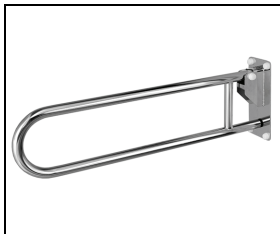

Opklapbare toiletbeugels

Opklapbare toiletbeugel, vervaardigd uit gecoat staal

Opklapbare toiletbeugel, leverbaar in vijf maten, van 53 tot en 90 cm. De muurplaat is gemaakt van glasvezel versterkt nylon. Verticale belasting tot 150 kg. Zijwaartse belasting tot 100 kg. Vergrendelt automatisch in verticale positie

Hulppootset vervaardigd uit gecoat staal

Hulppootset bestaande uit verstelbare hulppoot, afstandhouder en klemblok. Wordt rechtstreeks aan de muurplaat van de opklapbare toiletbeugel bevestigd. Traploos in hoogte instelbaar.

Vloerstatief vervaardigd uit gecoat staal

Inclusief achterplaat, aluminium, klemmen en bouten voor montage. Eenmaal op het statief geplaatst is de opklapbare toiletbeugel traploos in hoogte verstelbaar.

Hoogte verstelplaat vervaardigd uit gecoat staal

Hoogte verstelplaat voor eenvoudige instelling van de gewenste steunhoogte. Verstelbereik 15 cm..

RVS opklapbare toiletbeugel

Opklapbaar toiletbeugel verkrijgbaar in de maten 50, 60, 65, 75 en 85 cm. Kunststof armlegger of ingebouwde toiletrolhouder zijn optioneel. Ook leverbaar voor bevestiging in rail.