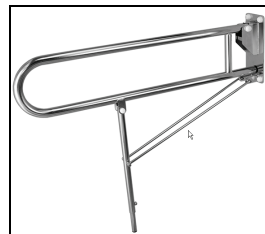

Opklapbare toiletbeugels

Opklapbare toiletbeugel, vervaardigd uit gecoat staal

Opklapbare toiletbeugel, leverbaar in vijf maten, van 53 tot en 90 cm. De muurplaat is gemaakt van glasvezel versterkt nylon. Verticale belasting tot 150 kg. Zijwaartse belasting tot 100 kg. Vergrendelt automatisch in verticale positie

Hulppootset vervaardigd uit gecoat staal

Hulppootset bestaande uit verstelbare hulppoot, afstandhouder en klemblok. Wordt rechtstreeks aan de muurplaat van de opklapbare toiletbeugel bevestigd. Traploos in hoogte instelbaar.

Hoogte verstelplaat vervaardigd uit gecoat staal

Hoogte verstelplaat voor eenvoudige instelling van de gewenste steunhoogte. Verstelbereik 15 cm..

RVS opklapbare toiletbeugel

Opklapbaar toiletbeugel verkrijgbaar in de maten 50, 60, 65, 75 en 85 cm. Kunststof armlegger of ingebouwde toiletrolhouder zijn optioneel. Ook leverbaar voor bevestiging in rail.

Hulppootset voor RVS opklapbare toiletbeugel

Hulppoot voor opklapbare toiletbeugel. Instelhoogte bovenkant beugel min. 65 cm – max. 85 cm. Ook leverbaar voor bevestiging in rail

Vloerstatief voor RVS opklapbare toiletbeugel