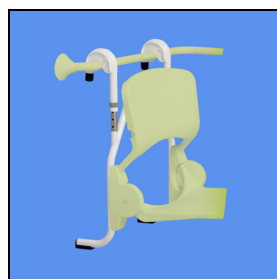

Douchezitting met rugleuning en armleggers

Opklapbare douchezitting met rugleuning en afzonderlijk opklapbare armleggers.
Kunststof rugleuning met RVS buis.
Zitbreedte 45 cm.
Zitdiepte 40,5 cm.

Hulppootset voor kunststof douchezittingen

De hulppootset bestaat uit een dubbele hulppoot en dubbele afstandhouder. Scharniert met de zitting mee. Traploos in hoogte verstelbaar (van vloer tot bovenkant zitting 43 – 58 cm).

Hangend frame voor douchezitting

Hangend frame kan aan diverse Ergogrip wandbeugels worden gehangen. Veilige vergrendeling d.m.v. kunststof borgpennen. Frame van RVS buis. Eenvoudig op te hangen en te verwijderen zonder gereedschap.

Hangend frame voor douchezitting, verstelbaar

Verstelbaar hangend frame met een verstelbereik van 10 cm. Kan aan diverse Ergogrip wandbeugels worden gehangen. Veilige vergrendeling d.m.v. kunststof borgpennen. Frame van RVS buis. Eenvoudig op te hangen en te verwijderen zonder gereedschap.