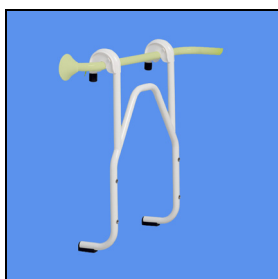

Douchezitting met rugleuning en armleggers

Opklapbare douchezitting met rugleuning en afzonderlijk opklapbare armleggers.
Kunststof rugleuning met RVS buis.
Zitbreedte 45 cm.
Zitdiepte 40,5 cm.

Hulppootset voor kunststof douchezittingen

De hulppootset bestaat uit een dubbele hulppoot en dubbele afstandhouder. Scharniert met de zitting mee. Traploos in hoogte verstelbaar (van vloer tot bovenkant zitting 43 – 58 cm).

Hangend frame voor douchezitting

Hangend frame kan aan diverse Ergogrip wandbeugels worden gehangen. Veilige vergrendeling d.m.v. kunststof borgpennen. Frame van RVS buis. Eenvoudig op te hangen en te verwijderen zonder gereedschap.

Hangend frame voor douchezitting, verstelbaar

Verstelbaar hangend frame met een verstelbereik van 10 cm. Kan aan diverse Ergogrip wandbeugels worden gehangen. Veilige vergrendeling d.m.v. kunststof borgpennen. Frame van RVS buis. Eenvoudig op te hangen en te verwijderen zonder gereedschap.