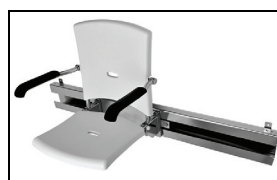

Transferrail

Transferrail met een lengte van 140 cm. Horizontale transfer 88 cm met blokkering. De rail wordt geleverd inclusief loopwagen, maar exclusief douchezitting.