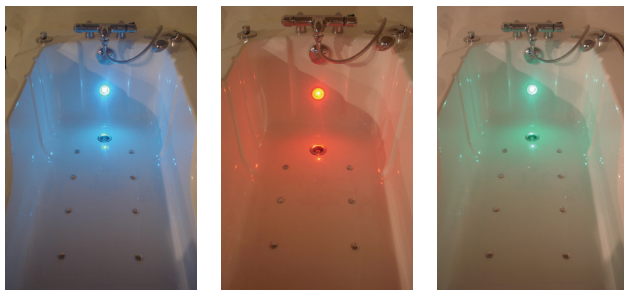

Door de eenvoudige installatie kan het hoog/laagbad in vrijwel elke badkamer worden geplaatst.

De kenmerken van het Europa hoog/laag bad

- Het Europa bad is vrijstaand, zonder muur of bodemverankering en is voorzien van roestvrijstalen steunpoten met steldoppen.
- Het Europa bad is compact van afmeting. De buitenafmeting bedraagt 78 x 204 cm.

- Het Europa bad is traploos verstelbaar van 65 – 100 cm. Innovatieve aandrijftechniek door twee synchroon lopende elektromotoren, inclusief afstandsbediening en handbediening.
- Het Europa bad is van alle kanten met een tillift toegankelijk.
- Het bad is voorzien van een thermostaatkraan met een douchekop en een doucheslang.

Hoog/laagbad Europa Nog meer comfort tijdens het baden

Diverse uitbreidingsmogelijkheden

Het Europa hoog/laag bad kan worden uitgebreid met diverse opties, zoals:

- Een whirlpoolsysteem, dat bestaat uit 10 tot 12 douches, die in de badwand zijn geïntegreerd, inclusief bedieningstoetsen.
- Een in de badwand ingebouwde **meer-kleuren schijnwerper**, die er voor zorgt dat het badwater een bepaalde kleur krijgt of wisselende kleuren.

- Een desinfectie-unit;
- Een ingebouwde MP3-speler met 8 speakers;
- Automatische vulstop;
- Een badraam, dat kan worden opgehangen aan de muur en eenvoudig op het bad kan worden gelegd. Het badraam kan dienen als aankleedtafel maar ook als douchebrancard, als cliënten alleen gedoucht moeten worden.